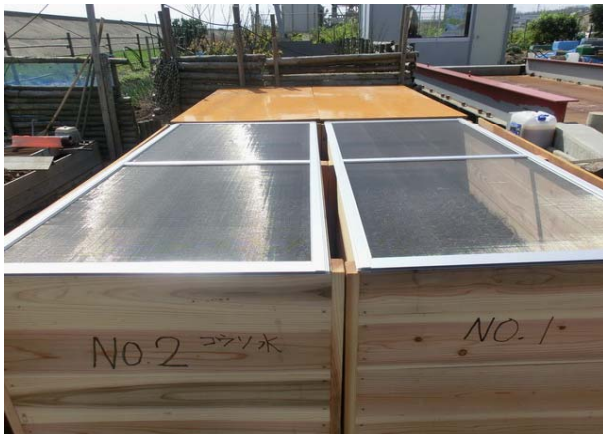

害虫防除(ステンレス網)状況